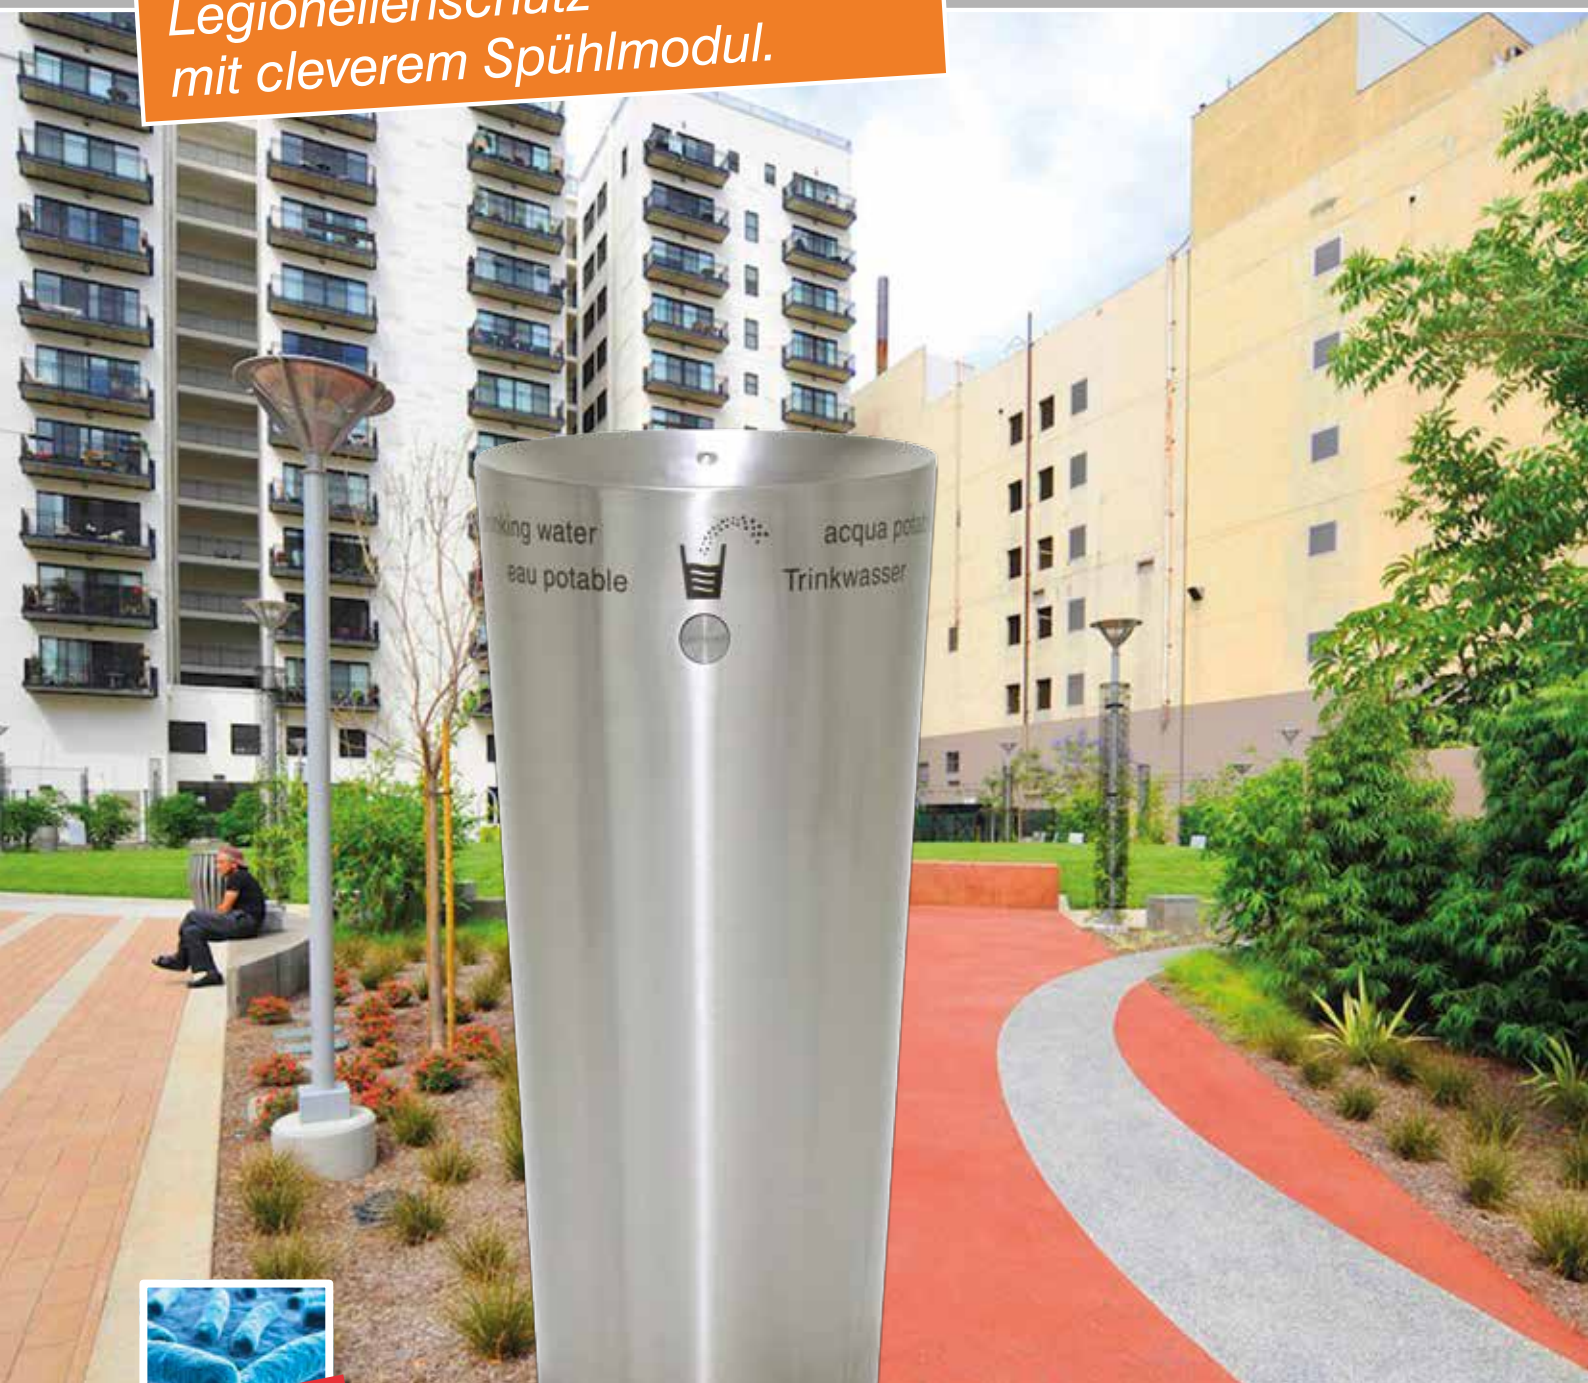

NEUHEIT

Legionellenschutz
mit cleverem Spühlmodul.

Legionellen Stopp!

Trinkbrunnen Fontana
UrbanTiger[®]

Trinkbrunnen Fontana – der beliebte Wasserspender

Überzeugt durch einzigartiges Design

Ob in einem grünen Park, am Rande eines Gehwegs oder auf einem belebten Schulhof: Der Trinkbrunnen Fontana aus gebürstetem Edelstahl überzeugt mit seiner eleganten Erscheinung genauso wie mit seinem Nutzen.

Unterwegs frisches Wasser genießen

Sei es, um den Durst zu löschen oder um die Hände zu waschen: Unterwegs frisches Trinkwasser anzutreffen ist manchmal ein wahrer Segen. Mit dem Trinkbrunnen Fontana bietet die ANTA SWISS AG die optimale Lösung für den öffentlichen Raum. Denn dort, wo er steht, bietet er den Menschen jederzeit sauberes Wasser.

Geniessen Sie auf Knopfdruck frisches Wasser.

Zeitloses Design

Mit dem Trinkbrunnen Fontana wurde ein moderner und schlichter Brunnen geschaffen, der sich schön in die Umgebung einbettet. Der Trinkbrunnen wird aus gebürstetem Edelstahl gefertigt, was eine lange Lebensdauer gewährleistet.

Einfache Handhabung

Die Handhabung des Trinkbrunnens ist kinderleicht: Auf Knopfdruck sprudelt das frische Wasser aus der Düse des Trinkbrunnens Fontana. Als Alternative gibt es auch eine permanent laufende Lösung. Mit einem speziellen Dreikantschlüssel kann der Trinkbrunnen auf der Rückseite geöffnet werden (*wird mitgeliefert*).