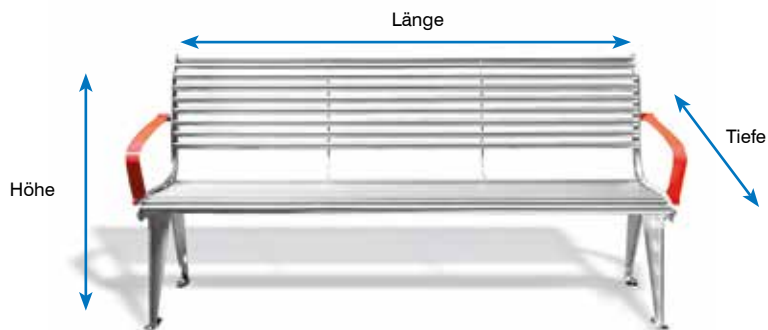

Produktion und Verkauf:

ANTA SWISS AG (Switzerland)
Phone +41 44 818 84 84
www.antaswiss.com